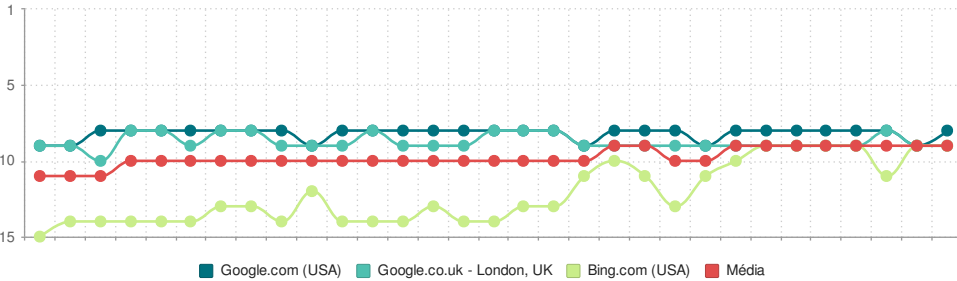

mysite.com (www.emailtray.com)

ACOMPANHAMENTO DE RANQUEAMENTO (6 DE NOVEMBRO DE 2015)

TENDÊNCIA DE POSIÇÃO MÉDIA NO RANKING

DISTRIBUIÇÃO DE PALAVRAS CHAVES

1	Top 1	1
10	Top 10	16
20	Top 20	21
30	Top 30	23

POSICIONAMENTO COMPARADO COM SCAN ANTERIOR

↑	Ganho de Posições	5
↓	Perda de Posições	1
○	Posições Inalteradas	17
+	Adicionado na listagem do Buscador	0
✖	Caiu na listagem do buscador	0

TOTAL DE POSIÇÕES NOS RESULTADOS DA PESQUISA: 23